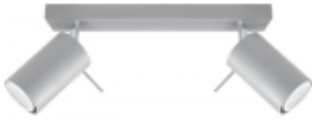

Link do produktu: <https://www.lampol.bialystok.pl/ring-2-szary-plafon-p-2203.html>

RING 2 szary plafon

Cena brutto	105,00 zł
Cena netto	85,37 zł
Dostępność	Dostępność od 3 do 7 dni
Numer katalogowy	SL.0450
Producent	SOLLUX LIGHTING

Opis produktu

Rodzaj oświetlenia: **lampa ścienna-sufitowa**
Przeznaczenie: **do salonu,sypialni,restauracji,hotelu**
Źródła światła w komplecie: **brak**
Materiał: **stal**
Kolor: **szary**
Zasilanie: **230V**
Źródło światła: **halogen lub led PAR16**
Mocowanie/trzonek: **GU10**
Moc źródła światła: **max 2x40W**
Wymiary: **15x30x8cm**
Stopień ochrony: **IP20**