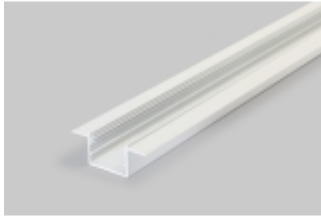

Dane aktualne na dzień: 13-05-2026 14:39

Link do produktu: <https://www.lampol.bialystok.pl/profil-vario30-05-acde-9-1000-bialy-p-90302.html>

## Profil VARIO30-05 ACDE-9 1000 biały \*

Cena brutto	<b>46,60 zł</b>
Cena netto	<b>37,89 zł</b>
Dostępność	<b>Niedostępny - magazyn producenta</b>
Numer katalogowy	<b>V3170001</b>
Producent	<b>TOPMET</b>

**Szerokość:** 33,4

**Wysokość:** 24

**Kolor:** biały malowany

**Materiał:** aluminium