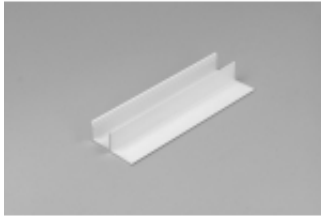

Dane aktualne na dzień: 13-05-2026 14:53

Link do produktu: <https://www.lampol.bialystok.pl/profil-led-plane14-side-bc3-4050-bialy-p-88543.html>

## Profil LED PLANE14 SIDE BC3 4050 biały

\*

Cena brutto	<b>104,60 zł</b>
Cena netto	<b>85,04 zł</b>
Dostępność	<b>Niedostępny - magazyn producenta</b>
Numer katalogowy	<b>P3000401</b>
Producent	<b>TOPMET</b>

**Szerokość:** 34,6

**Wysokość:** 14

**Kolor:** biały

**Materiał:** aluminium