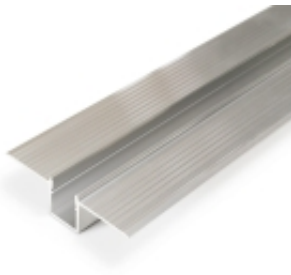

Dane aktualne na dzień: 24-06-2025 07:26

Link do produktu: <https://www.lampol.bialystok.pl/profil-hide10-c4-4000-alusur-p-27770.html>

Profil HIDE10 C4 4000 alu.sur. *

Cena brutto	70,80 zł
Cena netto	57,56 zł
Dostępność	Dostępny - magazyn zewnętrzny
Numer katalogowy	H7000400
Producent	TOPMET

Opis produktu

PRODUCENT / IMPORTER

TOPMET Light KŁOSOWICZ WIŚNIEWSKI SP.

Z O.O. ul.

Ostrowska 354, 61-312 Poznań, Polska orders@topmet.pl

Gwarancja: 1

Maksymalna szerokość Taśmy LED: 10

Długość: 4000

Szerokość: 50,4

Wysokość: 14,7

Kolor: surowe aluminium

Materiał: aluminium