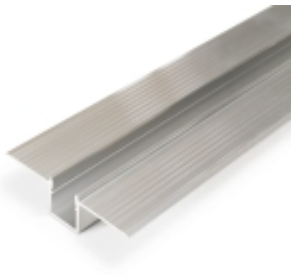

Dane aktualne na dzień: 13-05-2026 14:56

Link do produktu: <https://www.lampol.bialystok.pl/profil-hide10-c4-3000-alusur-p-87186.html>

Profil HIDE10 C4 3000 alu.sur. *

Cena brutto	57,70 zł
Cena netto	46,91 zł
Dostępność	Niedostępny - magazyn producenta
Numer katalogowy	H7000300
Producent	TOPMET

Opis produktu

PRODUCENT / IMPORTER

TOPMET Light KŁOSOWICZ WIŚNIEWSKI SP.

Z O.O. ul.

Ostrowska 354, 61-312 Poznań, Polska orders@topmet.pl

Gwarancja: 1

Maksymalna szerokość Taśmy LED: 10

Długość: 3000

Szerokość: 50,4

Wysokość: 14,7

Kolor: surowe aluminium

Materiał: aluminium