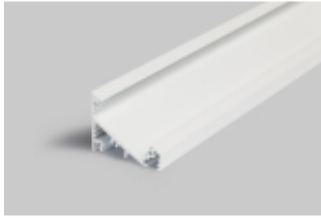

Dane aktualne na dzień: 13-05-2026 14:25

Link do produktu: <https://www.lampol.bialystok.pl/profil-corner27-gux-1000-bialy-p-90286.html>

## Profil CORNER27 G/UX 1000 biały \*

Cena brutto	<b>54,89 zł</b>
Cena netto	<b>44,63 zł</b>
Dostępność	<b>Dostępny - magazyn producenta</b>
Numer katalogowy	<b>98020001</b>
Producent	<b>TOPMET</b>

**Długość:** 1000

**Szerokość:** 34

**Wysokość:** 26,8

**Kolor:** biały malowany

**Materiał:** aluminium