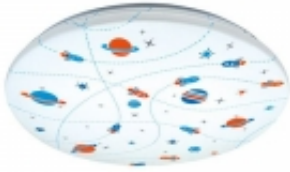

Link do produktu: <https://www.lampol.bialystok.pl/plafoniera-kidi-led-cosmos-20w-p-1937.html>

Plafoniera KIDI LED COSMOS 20W

Cena brutto	102,48 zł
Cena netto	83,32 zł
Dostępność	Dostępność od 3 do 7 dni
Numer katalogowy	03647
Producent	IDEUS

Opis produktu

KIDI LED COSMOS

Rodzaj oświetlenia: **lampa sufitowa**

Przeznaczenie: **do pokoju dziecięcego**

Źródła światła w komplecie: **tak**

Materiał: **blacha stalowa/tworzywo sztuczne**

Kolor: **biały**

Zasilanie: **220-240V**

Źródło światła: **led smd**

Moc źródła światła: **20W**

Barwa światła: **4000K**

Strumień świetlny: **1300lm**

Kąt rozsyłu światła: **160st.**

Żywotność/trwałość: **30000h**

Wymiary: **Ø335x70mm**

Stopień ochrony: **IP44**