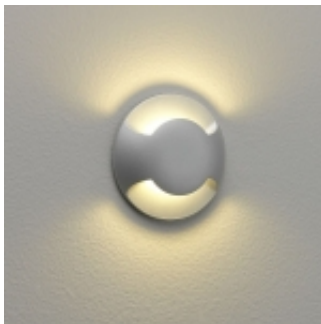

Link do produktu: <https://www.lampol.bialystok.pl/oprawa-wpuszczana-led-beam-two-p-851.html>

## oprawa wpuszczana LED BEAM TWO

|                  |  |
|------------------|--|
| Cena brutto      | <b>443,20 zł</b>                                 |
| Cena netto       | <b>360,33 zł</b>                                 |
| Dostępność       | <b>Dostępność od 3 do 7 dni</b>                  |
| Numer katalogowy | <b>1202005</b>                                   |
| Producent        | <b>ASTRO LIGHTING - AURORA TECHNIKA ŚWIETLNA</b> |

#### BEAM TWO LED

Rodzaj oświetlenia: **lampa zewnętrzna**  
Przeznaczenie: **do łazienki, ogrodu, tarasu**  
Źródła światła w komplecie: **tak**  
Materiał: **metal**  
Kolor: **matowe malowane srebro**  
Zasilanie: **700mA (zasilacz prądowy-brak w komplecie)**  
Źródło światła: **led**  
Moc źródła światła: **2W**  
Barwa światła: **3000K**  
Strumień świetlny: **27lm**  
Otwór montażowy: **Ø40mm**  
Stopień ochrony: **IP67**