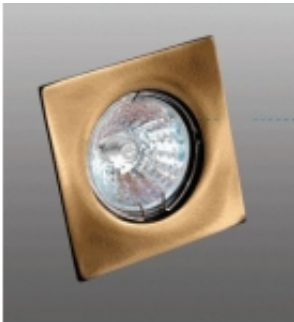

Dane aktualne na dzień: 09-06-2026 20:03

Link do produktu: <https://www.lampol.bialystok.pl/oprawa-wpuszczana-dl-20-mosiadz-antyczny-p-100.html>

oprawa wpuszczana dl-20 mosiądz antyczny

Cena brutto	7,50 zł
Cena netto	6,10 zł
Dostępność	Dostępny
Numer katalogowy	OS-DL2000-65
Producent	ELUM

Opis produktu

CECHY PRODUKTU	
Materiał	Kwadratowa obudowa - aluminium
Zasilanie	12V/230V
Typ źródła światła	żarówka MR16
Rodzaj żrzołka	G6,35GU10
Moc źródła światła	max 50W
Stopień ochrony	IP20
Zastosowanie	aranżacja wnętrza mieszka, łazienek, kuchni, biur, ekspozycji itp
Zakres działania	47° podania światła w zakresie od zastosowanej żarówki