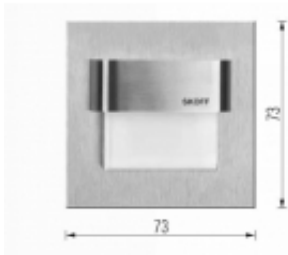

Dane aktualne na dzień: 15-05-2026 10:06

Link do produktu: <https://www.lampol.bialystok.pl/oprawa-schodowa-tango-p-257.html>

oprawa schodowa TANGO

Cena brutto	76,32 zł
Cena netto	62,05 zł
Dostępność	Dostępność od 3 do 7 dni
Numer katalogowy	ML-TAN-G/K-...
Producent	SKOFF

Opis produktu

Tango oprawa stała LED - Skoff serii Music Line, kształt kwadratowy, styl i wygodny montaż, energooszczędne, nowoczesne, źródło światła, nadaje się jako oświetlenie schodowe, meblowe, przygotowane, czy też Nisze. Efekt świetny zapewniają diody elektroluminescencyjne umieszczone w matowym szkle, posiadają ce wysoce trwałości, żywotność nawet do 50.000h. Oprawa oświetlenia Tango serii Music Line z pewnością można zastosować jako wielogodzinne źródło światła nie nuraję przy tym klienta na wielkie koszty (niewielki pobór prądu). Tango może być stosowana np.: kuchnia, łazienka, cłgi komunikacyjne, schody - aranżacja dowolnych pomieszczeń jako element dekoracyjny, akcentujący.

Montaż w otworach lub puszkach instalacyjnych Ø60 oprawa zasilana zasilaczem typu ZOL.

Rodzaj oświetlenia: **lampa do wbudowania**
Przeznaczenie: **do podświetlenia schodów, korytarzy**
Materiał: **aluminium/stal szlachetna**
Zasilanie: **10V**
Źródło światła: **moduł led**
Moc źródła światła: **0,8W**
Strumień świetlny: **33lm**
Żywotność/trwałość: **50000h**
Stopień ochrony: **IP20**

Produkt posiada dodatkowe opcje:

kolor: C biały , D czarny , G aluminium , K stal szlachetna
barwa światła: H ciepły 3000K , N neutralny 4000K , W zimny 6500K