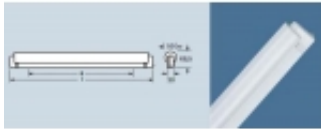

Link do produktu: <https://www.lampol.bialystok.pl/oprawa-lumilux-combi-fd-18w-p-2008.html>

oprawa LUMILUX COMBI F/D 18W

Cena brutto	110,00 zł
Cena netto	89,43 zł
Dostępność	Dostępny
Numer katalogowy	72151-44

Opis produktu

LUMILUX COMBI F/D

Eleganckie oprawy oświetleniowe LUMILUX®COMBI-F/D electronic charakteryzują się jeszcze wyższym komfortem świetlnym, dzięki atrakcyjnej przyciemnieniu dyfuzyjnej

- z elektronicznym statecznikiem QUICKTRONIC
- do trwałego podłączenia
- wersja F/D z matową osłoną do uzyskiwania równomiernego, nieoślepiającego światła
- wyposażona w świetlówkę LUMILUX o barwie światła 827

Rodzaj oświetlenia: **lampa ścienna-sufitowa**

Przeznaczenie: **dowolne**

Źródła światła w komplecie: **tak**

Materiał: **metal/akryl**

Kolor: **biały/mleczny**

Zasilanie: **230V**

Rodzaj zapłonu: **EVG - statecznik elektroniczny**

Źródło światła: **świetlówka T8**

Mocowanie/trzonek: **G13**

Moc źródła światła: **18W**

Barwa światła: **2700K**

Strumień świetlny: **1350lm**

Żywotność/trwałość: **12000h**

Wymiary: **618x50x68,5mm**

Stopień ochrony: **IP20**