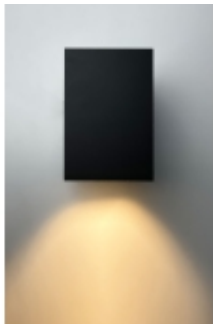

Link do produktu: <https://www.lampol.bialystok.pl/oprawa-elewacyjna-alveris-3cct2-73k4k-2x9w-1800lm-60st-kwadratowy-ip65-czarny-prime-p-90864.html>

Oprawa elewacyjna ALVERIS 3CCT(2,7/3K/4K) 2x9W 1800lm 60st kwadratowy IP65 Czarny PRIME *

Moc: 2 x 9 W

Napięcie: 220-240 V AC

Temperatura barwy światła: 2700 K, 3000 K, 4000 K

Barwa światła: CCT

Współczynnik odwzorowania barw Ra: 80

Klasa szczelności: IP65

Stopień ochrony IK: 03

Klasa ochrony elektrycznej: II

Do zastosowań: Na zewnątrz pomieszczeń

Długość: 80 mm

Szerokość: 110 mm

Wysokość: 180 mm

Waga: 0,321 kg

Kolor: Czarny

Materiał (obudowa): Poliwęglan