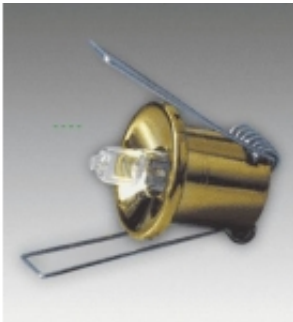

Dane aktualne na dzień: 09-06-2026 15:20

Link do produktu: <https://www.lampol.bialystok.pl/m-30-oprawa-punktowa-wpuszczana-p-146.html>

## M-30 oprawa punktowa wpuszczana

Cena brutto	<b>4,43 zł</b>
Cena netto	<b>3,60 zł</b>
Dostępność	<b>NIEDOSTĘPNY</b>
Numer katalogowy	<b>J100</b>
Producent	<b>Apollo Electronics Sp. z o.o.</b>

### Opis produktu

CECHY PRODUKTU	
Materiał	obudowa - aluminium, kolor - mosiądz/brąz blysczący
Zasilanie	12V
Widła światła	JC
Rodzaj żrzołka	G4
Moc światła	20W
Stopień ochrony	IP20
Zastosowanie	oprawa punktowa wpuszczana, niewielkie rozmiary, idealna przy aranżacji pomieszczeń biurowych, salonów, estetyczny wygląd
Dodatkowe informacje	oprawa punktowa