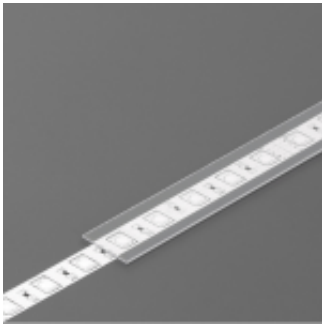

Dane aktualne na dzień: 13-05-2026 14:22

Link do produktu: <https://www.lampol.bialystok.pl/klosz-a1-wsuwany-1000-transparentny-p-89086.html>

Klosz A1 wsuwany 1000 transparentny *

Cena brutto	3,00 zł
Cena netto	2,44 zł
Dostępność	Niedostępny - magazyn producenta
Numer katalogowy	J6000816
Producent	TOPMET

Opis produktu

PRODUCENT / IMPORTER

TOPMET Light KŁOSOWICZ WIŚNIEWSKI SP.

Z O.O. ul.

Ostrowska 354, 61-312 Poznań, Polska orders@topmet.pl

Gwarancja: 1

Długość: 1000

Szerokość: 14,4

Wysokość: 0,8

Kolor: transparentny

Materiał: PP