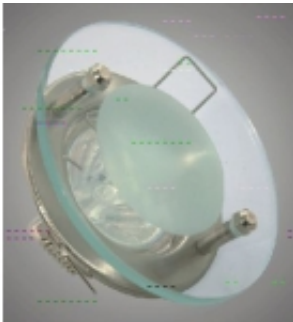

Dane aktualne na dzień: 09-06-2026 18:12

Link do produktu: <https://www.lampol.bialystok.pl/dl-6s-oprawa-punktowa-mosiadzzlota-p-98.html>

dl-6s oprawa punktowa mosiądz(złota)

Cena brutto	8,61 zł
Cena netto	7,00 zł
Dostępność	Dostępny
Numer katalogowy	OS-DL6S00-60
Producent	ELUM

Opis produktu

CECHY PRODUKTU	
Materiał	obudowa - aluminium, klosz/dyfuzor - szkło
Zasilanie	12V
Źródło światła	żarówka MR16
Rodzaj żarówka	G6,35
Moc źródła światła	max 50W
Stopień ochrony	IP20
Zastosowanie	aranżacja wnętrza mieszka, biur, ekspozycji itp.
Zakres działania	kąt padania światła w zależności od zastosowanej żarówki
Dodatkowe informacje	szkło centralnie jest matowe