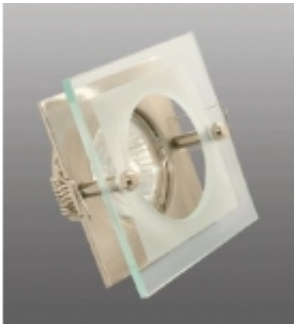

Dane aktualne na dzień: 09-06-2026 08:08

Link do produktu: <https://www.lampol.bialystok.pl/dl-20sl-oprawa-punktowa-p-102.html>

DL-20SL oprawa punktowa

Cena brutto	8,91 zł
Cena netto	7,24 zł
Dostępność	Dostępny
Numer katalogowy	OS-DL20SL-...
Producent	ELUM

Opis produktu

CECHY PRODUKTU	
Materiał	kwadratowa obudowa - aluminium, klosz dyfuzor - szkło
Zasilanie	12V
Źródło światła	halogen lub LED MR16
Rodzaj żarówki	GU5,3
Moc źródła światła	max 50W
Stopień ochrony	IP20
Zastosowanie	aranżacja wnętrza mieszkalnego, biurowego, kuchni, biur, ekspozycji itp.
Zakres działania	kąt padania światła w zależności od zastosowanej żarówki szkło posiada centralnie umiejscowiony otwór szkło w obrotowej osi - matowe

Produkt posiada dodatkowe opcje:

kolor: chrom , mosiądz