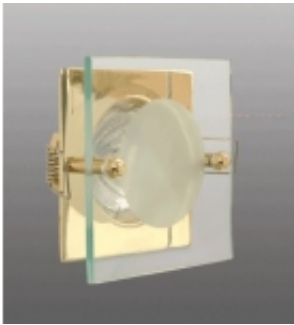

Dane aktualne na dzień: 09-06-2026 08:08

Link do produktu: <https://www.lampol.bialystok.pl/dl-20s-oprawa-punktowa-p-101.html>

## DL-20S oprawa punktowa

Cena brutto	<b>9,30 zł</b>
Cena netto	<b>7,56 zł</b>
Dostępność	<b>Dostępny</b>
Numer katalogowy	<b>OS-DL20S0-...</b>
Producent	<b>ELUM</b>

### Opis produktu

CECHY PRODUKTU	
Materiał	kwadratowa obudowa - aluminium, klosz/dyfuzor - szkło
Zasilanie	12V
Źródło światła	halogen lub LED MR16
Rodzaj żarówki	GU5.3
Moc źródła światła	max 50W
Stopień ochrony	IP20
Zastosowanie	stanie/biżuteria w łazience, kuchni, biur, ekspozycji itp
Zakres działania	kł podania światła w zależności od zastosowanej żarówki szkło centralnie matowe

### Produkt posiada dodatkowe opcje:

**kolor:** chrom , chrom sat. , mosiądz