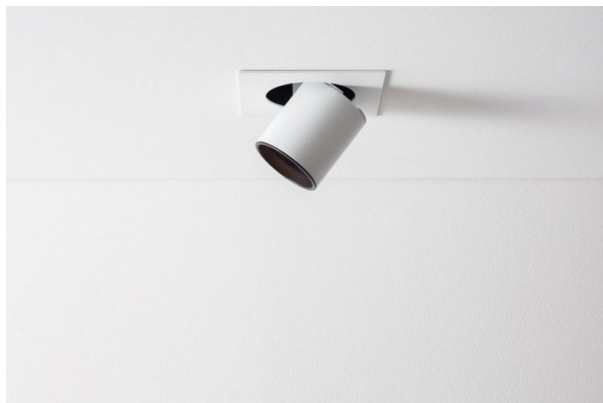

## oprawa auro base 60x1 wp

**Cena :****365,00 zł (netto)****448,95 zł (brutto)**

Nr katalogowy : 4-1164...

Producent : **LABRA**Dostępność : **Dostępność od 14 do 21 dni**Stan magazynowy : **brak w magazynie**Średnia ocena : **brak recenzji**

### AURO BASE 60x1 WP LED

**Źródła światła w komplecie:** tak**Rodzaj oświetlenia:** oprawa do wbudowania**Przeznaczenie:** do sypialni, jadalni, salonu, biura, sklepu, restauracji, hotelu**Materiał:** metal**Kolor:** alu/biały/czarny**Zasilanie:** 230V/12V (zasilacz w komplecie)**Źródło światła:** LED COB**Barwa światła:** 3000K/4000K**Kąt rozsyłu światła:** 12/20/37/65st.**Moc źródła światła:** 1x7,5W**Strumień świetlny:** 450lm/680lm**Wymiary:** 114x114xmax132mm**Stopień ochrony:** IP20

### Dostępne opcje oprawa auro base 60x1 wp

**kolor:** A-alu, B-biały, C-czarny.**optyka(kąt rozsyłu światła):** 12stopni, 20stopni, 37stopni, 65stopni.**temperatura barwowa:** 930 (+24,60 zł), 940 (+24,60 zł), 830, 840.