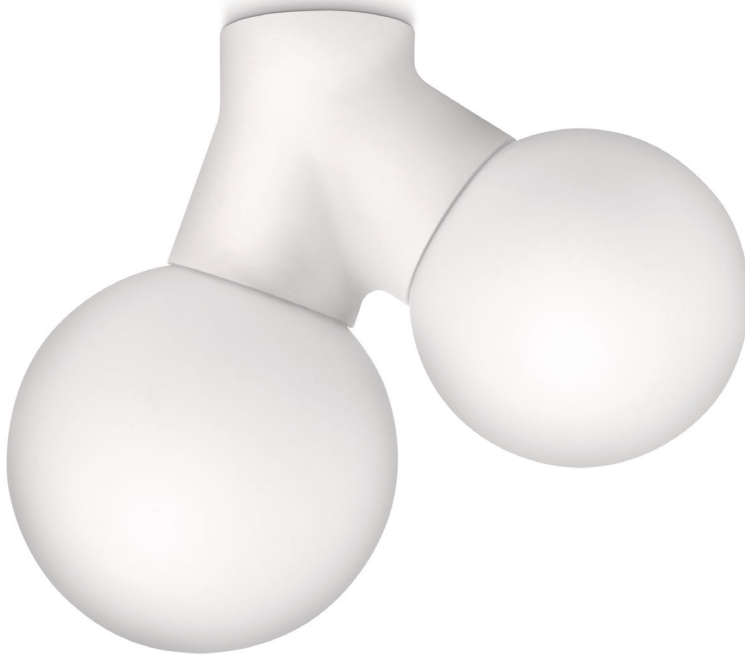

Philips Ecomoods
Oprawa sufitowa

ecomOODS

30657/31/16

Saving in style

Upiększ swoje mieszkanie tą zabawną białą lampą sufitową Ecomoods firmy Philips, której okrągły kształt wprowadza styl retro do nowoczesnego wnętrza. Lampa rzuca piękne, ciepłe, białe światło, którego jasność można dowolnie ustawić, aby stworzyć kapitalny nastrój.

Oszczędzaj energię i pieniądze

- Nawet 80% oszczędność energii
- Solidne i niezawodne
- Niezwykle wysoka trwałość żarówki

Nasyć swoje poczucie stylu

- Stylowe i nowoczesne wzornictwo
- Stylowa biel

Wypełnij swój dom ciepłym światłem

Stylowe i nowoczesne wzornictwo

Linia Ecomoods charakteryzuje się czystym, nowoczesnym wyglądem, który przelamuje stereotyp tradycyjnych produktów energooszczędnych — masywnych i nieatrakcyjnych. Jest smukła i stylowa — każda oryginalna lampa z tej kolekcji została starannie zaprojektowana jako idealne połączenie formy i funkcjonalności.

Serwis

- Gwarancja: 2 lata

Wymiary i waga opakowania

- Wysokość: 65,9 cm
- Długość: 22,5 cm
- Szerokość: 22,5 cm
- Waga: 3,310 kg

Różne

- Opracowano z myślą o: Salon i sypialnia
- Styl: Nowoczesne
- Typ: Oprawa sufitowa