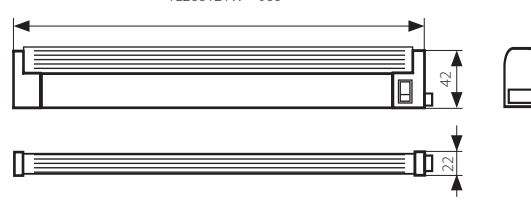

OPRAWA ŚWIETLÓWKOWA ŚCIENNO-SUFITOWA T5
 FLUORESCENT LAMP FIXTURES T5
 WANDLEUCHTE T5 SILBER
 МЕБЕЛЬНЫЙ СВЕТИЛЬНИК Т5 БЕЛЫЙ

TL

CYMAR

TL2001-3-13W

TL2001-1-13W

TL2001-1-08W - 343
 TL2001-1-13W - 573
 TL2001-1-21W - 900

TL2001-08W - 343
 TL200113W - 573
 TL200121W - 900

 kod	 symbol	 EAN	 opakowanie	 waga [kg]	 moc [W]	 wymiary d/s/w [mm]
C25-TL2001-1-08W	TL2001-1-08W	5908311362686	1/20	0,25	8	343/22/42
C25-TL2001-1-13W	TL2001-1-13W	5908311362693	1/20	0,33	13	573/22/42
C25-TL2001-1-21W	TL2001-1-21W	5908311362709	1/20	0,50	21	900/22/42
C25-TL2001-3-08W	TL2001-3-08W	5908311362716	1/20	0,25	8	343/22/42
C25-TL2001-3-13W	TL2001-3-13W	5908311362723	1/20	0,33	13	573/22/42
C25-TL2001-3-21W	TL2001-3-21W	5908311362730	1/20	0,50	21	900/22/42