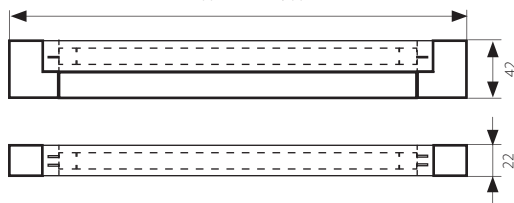

TL2001-08W - 343
 TL200113W - 573
 TL200121W - 900

 kod	 symbol	 EAN	 opakowanie	 waga [kg]	 moc [W]	 wymiary d/s/w [mm]
C25-TL2001-1-08W	TL2001-1-08W	5908311362686	1/20	0,25	8	343/22/42
C25-TL2001-1-13W	TL2001-1-13W	5908311362693	1/20	0,33	13	573/22/42
C25-TL2001-1-21W	TL2001-1-21W	5908311362709	1/20	0,50	21	900/22/42
C25-TL2001-3-08W	TL2001-3-08W	5908311362716	1/20	0,25	8	343/22/42
C25-TL2001-3-13W	TL2001-3-13W	5908311362723	1/20	0,33	13	573/22/42
C25-TL2001-3-21W	TL2001-3-21W	5908311362730	1/20	0,50	21	900/22/42