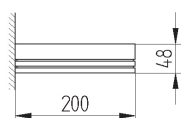

PROFI 48 WL2

Index no.	Lamp	Weight	Length	Socket
428.118V	VVG, 1x18W TC-D	1,25 kg	380 mm	G24d-2
428.118E	EVG, 1x18W TC-DEL	1,10 kg	380 mm	G24q-2
428.126V	VVG, 1x26W TC-D	1,35 kg	380 mm	G24d-3
428.126E	EVG, 1x26W TC-DEL	1,20 kg	380 mm	G24q-3

PROFI 48 WL1

Index no.	Lamp	Weight	Length	Socket
427.118V	VVG, 1x18W TC-D	1,25 kg	380 mm	G24d-2
427.118E	EVG, 1x18W TC-DEL	1,10 kg	380 mm	G24q-2
427.126V	VVG, 1x26W TC-D	1,35 kg	380 mm	G24d-3
427.126E	EVG, 1x26W TC-DEL	1,20 kg	380 mm	G24q-3