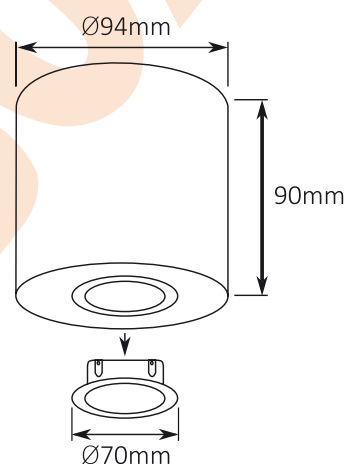

### OPRAWA - RULLO R-GU10/MR16

#### DANE TECHNICZNE:

- Napięcie zasilające: 220-240VAC
- Klasa ochrony: I
- Stopień ochrony: IP20
- Gnizado źródła światła: GU10
- Maksymalna moc źródła światła: 50W
- Regulacja wychylenia źródła światła: 25°
- Do zastosowań: wewnątrz
- Materiał: aluminium
- Miejsce montażu: sufit
- Efektywność energetyczna: E A++
- Certyfikaty: CE

#### NUMERY KATALOGOWE:

Nr.Art.	Kolor
HB12013	Biały
HB12014	Czarny

HOLDBOX HB12013  
HB12014

 Oprawa jest przystosowana do żarówek o klasach energetycznych:

A++  
A+  
A  
B  
C  
D  
E

874/2012 

Made in PRC