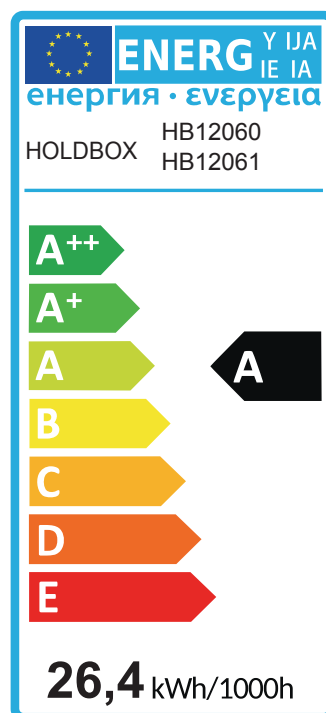

KARTA KATALOGOWA

OPRAWA - METEORA C-24W

DANE TECHNICZNE:

- Napięcie zasilające: 220-240VAC
- Klasa ochrony: I
- Stopień ochrony: IP20
- Zawiera zintegrowane źródło światła: tak
- Moc źródła światła: 24W
- Strumień świetlny: 1680lm
- Współczynnik oddawania barw: CRI Ra>80
- Barwa światła: 3000K/4000K
- Żywotność źródła: 25000h
- Kąt świecenia: 120°
- Możliwość ściemniania: nie
- Dane fotometryczne: tak(IES)
- Zawiera zasilacz: tak
- Do zastosowań: wewnątrz
- Materiał: PC / PMMA
- Miejsce montażu: ściana, sufit
- Efektywność energetyczna: A
- Certyfikaty: CE, TÜV

NUMERY KATALOGOWE:

Nr.Art.	Barwa	Kolor
HB12060	3000K	Biały
HB12061	4000K	Biały

Made in PRC