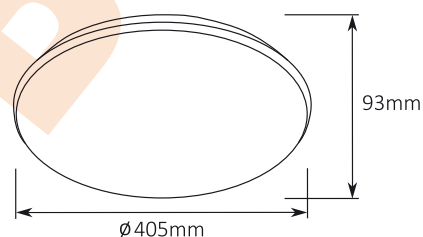

KARTA KATALOGOWA

OPRAWA - METEORA C-24W

DANE TECHNICZNE:

- Napięcie zasilające: 220-240VAC
- Klasa ochrony: I
- Stopień ochrony: IP20
- Zawiera zintegrowane źródło światła: tak
- Moc źródła światła: 24W
- Strumień świetlny: 1680lm
- Współczynnik oddawania barw: CRI Ra>80
- Barwa światła: 3000K/4000K
- Żywotność źródła: 25000h
- Kąt świecenia: 120°
- Możliwość ściemniania: nie
- Dane fotometryczne: tak(IES)
- Zawiera zasilacz: tak
- Do zastosowań: wewnątrz
- Materiał: PC / PMMA
- Miejsce montażu: ściana, sufit
- Efektywność energetyczna: A
- Certyfikaty: CE, TÜV