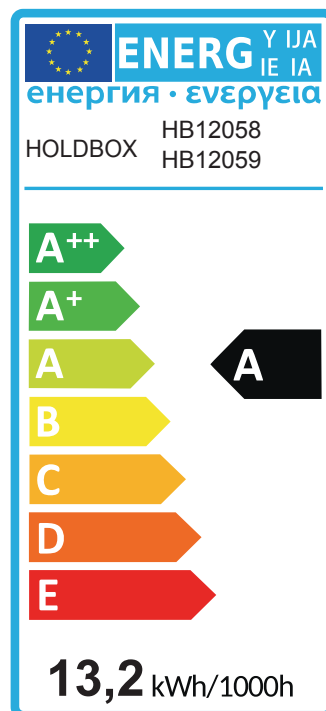

KARTA KATALOGOWA

OPRAWA - METEORA C-12W

DANE TECHNICZNE:

- Napięcie zasilające: 220-240VAC
- Klasa ochrony: I
- Stopień ochrony: IP20
- Zawiera zintegrowane źródło światła: tak
- Moc źródła światła: 12W
- Strumień świetlny: 840lm
- Współczynnik oddawania barw: CRI Ra>80
- Barwa światła: 3000K/4000K
- Żywotność źródła: 25000h
- Kąt świecenia: 120°
- Możliwość ściemniania: nie
- Dane fotometryczne: tak(IES)
- Zawiera zasilacz: tak
- Do zastosowań: wewnątrz
- Materiał: PC / PMMA
- Miejsce montażu: ściana, sufit
- Efektywność energetyczna: A
- Certyfikaty: CE, TÜV

NUMERY KATALOGOWE:

Nr.Art.	Barwa	Kolor
HB12058	3000K	Biały
HB12059	4000K	Biały

Made in PRC