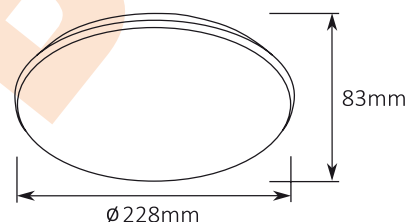

KARTA KATALOGOWA

OPRAWA - METEORA C-12W

DANE TECHNICZNE:

- Napięcie zasilające: 220-240VAC
- Klasa ochrony: I
- Stopień ochrony: IP20
- Zawiera zintegrowane źródło światła: tak
- Moc źródła światła: 12W
- Strumień świetlny: 840lm
- Współczynnik oddawania barw: CRI Ra>80
- Barwa światła: 3000K/4000K
- Żywotność źródła: 25000h
- Kąt świecenia: 120°
- Możliwość ściemniania: nie
- Dane fotometryczne: tak(IES)
- Zawiera zasilacz: tak
- Do zastosowań: wewnątrz
- Materiał: PC / PMMA
- Miejsce montażu: ściana, sufit
- Efektywność energetyczna: A
- Certyfikaty: CE, TÜV