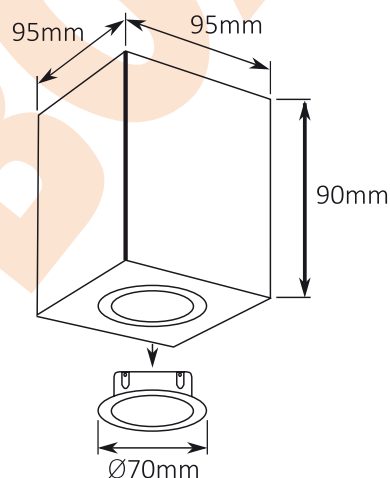

KARTA KATALOGOWA

OPRAWA - CUBE S-GU10/MR16

DANE TECHNICZNE:

- Napięcie zasilające: 220-240VAC
- Klasa ochrony: I
- Stopień ochrony: IP20
- Gnizado źródła światła: GU10
- Maksymalna moc źródła światła: 50W
- Regulacja wychylenia źródła światła: 25°
- Do zastosowań: wewnątrz
- Materiał: aluminium
- Miejsce montażu: sufit
- Efektywność energetyczna: E A++
- Certyfikaty: CE

NUMERY KATALOGOWE:

Nr.Art.	Kolor
HB12010	Biały
HB12011	Czarny

HOLDBOX HB12010
HB12011

 Oprawa jest przystosowana do żarówek o klasach energetycznych:

A++
A+
A
B
C
D
E

874/2012 

Made in PRC