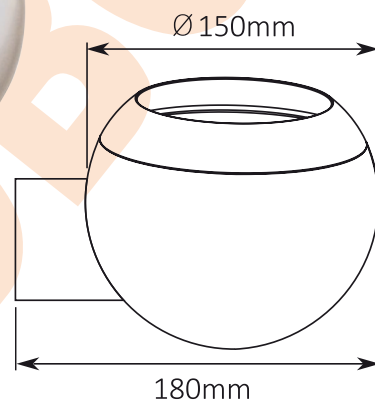

KARTA KATALOGOWA

OPRAWA - BALLABIO WALL GU10/ES111

DANE TECHNICZNE:

- Napięcie zasilające: 220-240VAC
- Klasa ochrony: I
- Stopień ochrony: IP20
- Gniazdo źródła światła: GU10/ES111
- Maksymalna moc źródła światła: 75W
- Do zastosowań: wewnątrz
- Materiał: metal
- Sposób montażu: ściana
- Efektywność energetyczna: E A++
- Certyfikaty: CE

NUMERY KATALOGOWE:

Nr.Art.	Kolor
HB13017	Biały z chromowanym pierścieniem
HB13018	Czarny z chromowanym pierścieniem
HB13021	Cały chromowany

HB13017
HOLDBOX HB13018
HB13021

 Oprawa jest przystosowana do żarówek o klasach energetycznych: