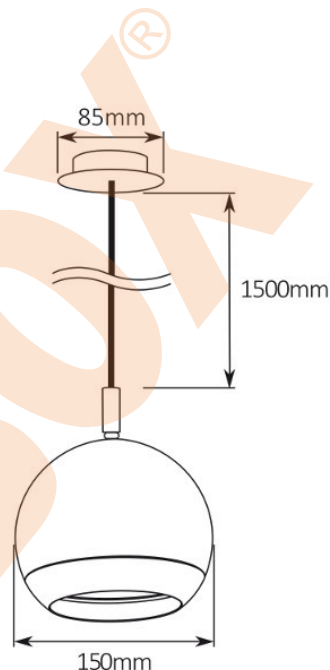

## KARTA KATALOGOWA

### LAMPA - BALLABIO GU10/ES111

#### DANE TECHNICZNE:

- Napięcie zasilające: 220-240VAC
- Klasa ochrony: I
- Stopień ochrony: IP20
- Gniazdo źródła światła: GU10, ES111
- Maksymalna moc źródła światła: 75W
- Wysokość zwieszenia: 1500mm
- Do zastosowań: wewnątrz
- Materiał: metal
- Sposób montażu: sufit
- Efektywność energetyczna: E A++
- Certyfikaty: CE

#### NUMERY KATALOGOWE:

Nr.Art.	Kolor
HB14016	Biały z chromowanym pierścieniem
HB14017	Czarny z chromowanym pierścieniem
HB14018	Cały chromowany

HB14016  
HOLDBOX HB14017  
HB14018

Oprawa jest przystosowana do żarówek o klasach energetycznych: