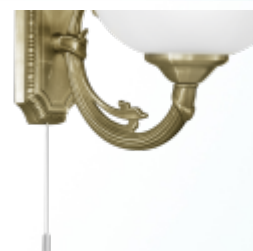

82751

SAVOY

podstawowe informacje

artyku:	82751
typ oświetlenia:	lampa cienna
kolekcja:	Traditional
Kod EAN:	9002759827519

wymiary

gboko:	180 mm
Wysoko:	160 mm
zwis:	240 mm
waga:	1,078 kg

ródo wiata

Gniazdo:	E14
ródo wiata:	E14
dostawa:	nie zac.
maksymalna moc:	1x 40W
przystosowane do:	A++ - E

materia & kolor

materia obudowy:	odlew metalowy
kolor obudowy:	powierzchnia oksydowana
szko / odcie materiau:	szko satynowane
szko / odcie koloru:	biay

funkcjonalno

Przeicznik:	wycznik pocigany

informacje techniczne

stopie ochrony:	IP20
klasa ochrony:	1
napiecie sieciowe:	220-240V,50/60Hz
napiecie pracy:	220-240V,50/60Hz

Zmiany techniczne zastrzeone