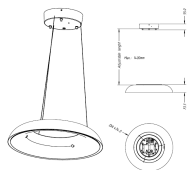

Amaze

Rysunki techniczne

Residential Collection pendant