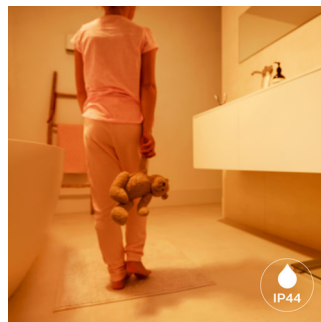

Philips myBathroom
Oprawa sufitowa

Spa
biały

myBathroom

32005/31/16

Odśwież się dzięki pięknemu, naturalnemu światłu

Każda kąpiel będzie orzeźwiająca w białej, ciepłej atmosferze stworzonej przez oprawę ścienną i sufitową Philips myBathroom Spa. Dzięki dyfuzorowi z białego szkła wysokiej jakości światło jest jasne, a jednocześnie komfortowe. Wydobywanie naturalnego koloru skóry i oszczędność energii to dodatkowe zalety tej lampy.

Do zastosowania w łazience

- Naturalny kolor skóry dzięki światłu wysokiej jakości
- IP44, produkt idealnie nadający się do użytkowania w łazience

Ekologiczne rozwiązania oświetleniowe

- Oszczędność energii
- Ciepłe, białe światło
- Do zestawu zawsze dołączamy żarówki firmy Philips

Ta lampa łazienkowa Philips została zaprojektowana pod kątem wilgotnych miejsc i przeszła rygorystyczne testy, które potwierdziły jej odporność na wodę. Poziom IP określa dwie liczby: pierwsza to poziom ochrony przeciw kurzowi, a druga przeciw wodzie. Poziom IP44 oznacza, że lampa ta jest odporna na zachlapania. To czyni z niej idealną lampę do łazienki.