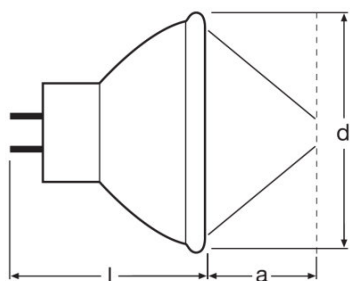

Karta katalogowa produktu

Dane techniczne

Dane elektryczne

Moc znamionowa	150,00 W
Napięcie nominalne	15,0 V

Dane świetlne

Ogniskowa	32,0 mm
-----------	---------

Wymiary i waga

Średnica	51,0 mm
Długość	42,0 mm

Kod produktu	Kod METEL	SEG-No.	Numer STK	UK Org
4050300006819	OSRH64634HLX	-	4739416	-

Karta katalogowa produktu

Dane logistyczne

Kod produktu	Opis produktu	Opakowanie (liczba produktów / opakowanie)	Wymiary (długość x szerokość x wysokość)	Objętość	Waga brutto
4050300006819	64634 HLX	Składane pudełko 1	58 mm x 46 mm x 46 mm	0.12 dm ³	35.60 g
4050300946429	64634 HLX	Karton wysylkowy 20	196 mm x 122 mm x 153 mm	3.66 dm ³	788.00 g