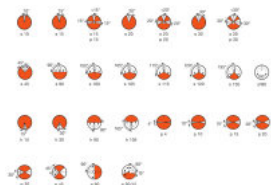

Kod produktu	Kod METEL	SEG-No.	Numer STK	UK Org
4050300006819	OSRH64634HLX	-	4739416	-

Karta katalogowa produktu

Dane logistyczne

Kod produktu	Opis produktu	Opakowanie (liczba produktów / opakowanie)	Wymiary (długość x szerokość x wysokość)	Objętość	Waga brutto
4050300006819	64634 HLX	Składane pudełko 1	58 mm x 46 mm x 46 mm	0.12 dm ³	35.60 g
4050300946429	64634 HLX	Karton wysylkowy 20	196 mm x 122 mm x 153 mm	3.66 dm ³	788.00 g