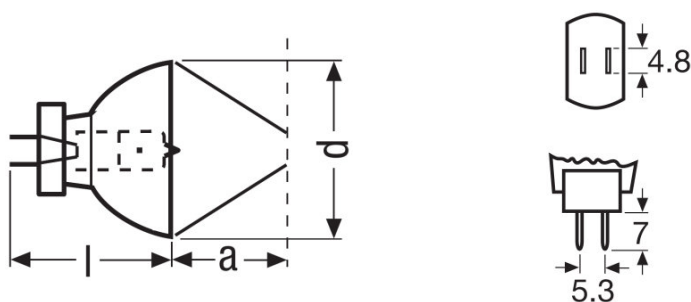

Karta katalogowa produktu

Dane techniczne

Dane elektryczne

Moc znamionowa	75,00 W
Napięcie nominalne	12,0 V

Dane świetlne

Ogniskowa	26,0 mm
-----------	---------

Wymiary i waga

Średnica	35,0 mm
Długość	35,5 mm

Karta katalogowa produktu

Dane logistyczne

Kod produktu	Opis produktu	Opakowanie (liczba produktów / opakowanie)	Wymiary (długość x szerokość x wysokość)	Objętość	Waga brutto
4050300231211	64617 75 W 12 V	Składane pudełko 1	50 mm x 34 mm x 34 mm	0.06 dm ³	19.40 g
4050300664675	64617 75 W 12 V	Karton wysylkowy 20	191 mm x 131 mm x 86 mm	2.15 dm ³	456.00 g