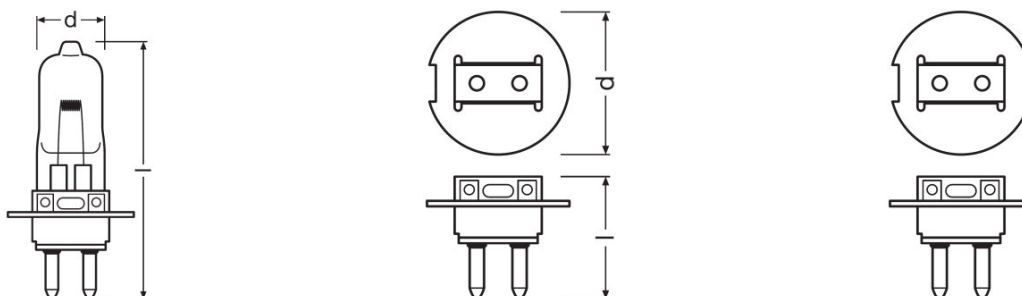

Karta katalogowa produktu

Dane techniczne

Dane elektryczne

Moc znamionowa	30,00 W
Napięcie nominalne	12,0 V

Dane fotometryczne

Temperatura barwowa	3300 K
Znamionowy strumień świetlny	800 lm

Wymiary i waga

Średnica	9 mm
Długość	40,0 mm
Odległość a / LCL	14,0 mm
Długość żarnika	2,60 mm
Obszar oświetlany (Uwaga)	2,6*1,3 mm ²
Średnica żarnika	1,3 mm