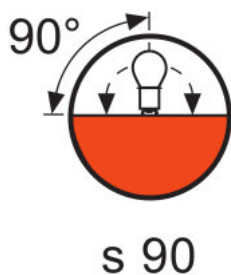

Karta katalogowa produktu

Dane logistyczne

Kod produktu	Opis produktu	Opakowanie (liczba produktów / opakowanie)	Wymiary (długość x szerokość x wysokość)	Objętość	Waga brutto
4050300012407	64250 HLX	Składane pudełko 1	25 mm x 23 mm x 70 mm	0.04 dm³	3.20 g
4050300890999	64250 HLX	Karton wysylkowy 40	144 mm x 107 mm x 121 mm	1.86 dm³	169.00 g

Wymieniony kod produktu oznacza najmniejszą ilość produktu, jaka może być zamówiona. Jednostka transportowa może zawierać jedną sztukę lub więcej. Składając zamówienie prosimy o zamawianie ilości odpowiadających jednej lub wielokrotności jednostki transportowej.

Oświadczenie

Zastrzega się możliwość zmian bez uprzedzenia. Błędy i ominięcia są możliwe. Należy zawsze upewnić się czy korzystasz z najnowszej wersji katalogu.