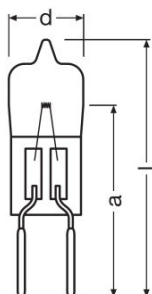

#### Wymiary i waga

Średnica	9 mm
Długość	31,0 mm
Odległość a / LCL	19,4 mm <sup>1)</sup>
Długość żarnika	2,30 mm
Obszar oświetlany (Uwaga)	2,3*0,8 mm <sup>2</sup>
Średnica żarnika	0,8 mm

<sup>1)</sup> ±0.3 mm