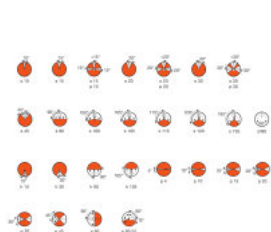

Karta katalogowa produktu

Dane logistyczne

Kod produktu	Opis produktu	Opakowanie (liczba produktów / opakowanie)	Wymiary (długość x szerokość x wysokość)	Objętość	Waga brutto
4008321191434	64640 HLX	Składane pudełko 1	25 mm x 23 mm x 70 mm	0.04 dm³	4.80 g
4008321191441	64640 HLX	Karton wysylkowy 40	144 mm x 107 mm x 121 mm	1.86 dm³	233.00 g
4050300006727	64640 HLX	Składane pudełko 1	25 mm x 23 mm x 70 mm	0.04 dm³	2.00 g
4050300890647	64640 HLX	Karton wysylkowy 40	144 mm x 107 mm x 121 mm	1.86 dm³	233.00 g

Wymieniony kod produktu oznacza najmniejszą ilość produktu, jaka może być zamówiona. Jednostka transportowa może zawierać jedną sztukę lub więcej. Składając zamówienie prosimy o zamawianie ilości odpowiadających jednej lub wielokrotności jednostki transportowej.

Oświadczenie

Zastrzega się możliwość zmian bez uprzedzenia. Błędy i ominięcia są możliwe. Należy zawsze upewnić się czy korzystasz z najnowszej wersji katalogu.