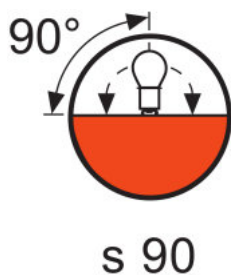

Karta katalogowa produktu

Dane logistyczne

Kod produktu	Opis produktu	Opakowanie (liczba produktów / opakowanie)	Wymiary (długość x szerokość x wysokość)	Objętość	Waga brutto
4008321191434	64640 HLX	Składane pudełko 1	25 mm x 23 mm x 70 mm	0.04 dm³	4.80 g
4008321191441	64640 HLX	Karton wysylkowy 40	144 mm x 107 mm x 121 mm	1.86 dm³	233.00 g
4050300006727	64640 HLX	Składane pudełko 1	25 mm x 23 mm x 70 mm	0.04 dm³	2.00 g
4050300890647	64640 HLX	Karton wysylkowy 40	144 mm x 107 mm x 121 mm	1.86 dm³	233.00 g

Wymieniony kod produktu oznacza najmniejszą ilość produktu, jaka może być zamówiona. Jednostka transportowa może zawierać jedną sztukę lub więcej. Składając zamówienie prosimy o zamawianie ilości odpowiadających jednej lub wielokrotności jednostki transportowej.

Oświadczenie

Zastrzega się możliwość zmian bez uprzedzenia. Błędy i ominięcia są możliwe. Należy zawsze upewnić się czy korzystasz z najnowszej wersji katalogu.