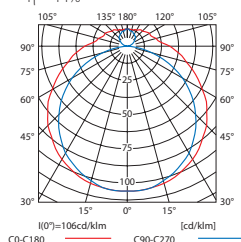

MEBA TL-218/OP

MEBA TL-236/OP

krzywa rozsyłu światłości /  
curve of intensity distribution  
 $\eta = 42\%$

MEBA TL-218/OP

krzywa rozsyłu światłości /  
curve of intensity distribution  
 $\eta = 44\%$

MEBA TL-236/OP