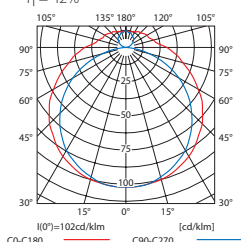

MEBA TL-218/OP

MEBA TL-236/OP

krzywa rozsyłu światłości /  
curve of intensity distribution  
 $\eta = 42\%$

MEBA TL-218/OP

krzywa rozsyłu światłości /  
curve of intensity distribution  
 $\eta = 44\%$

MEBA TL-236/OP