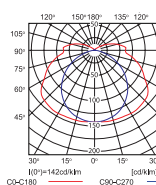

MAH PLUS-258-ABS/PS

- podstawa: tworzywo ABS / zapinki: poliwęglan (PC) / klosz: polistyren (PS)
- base: ABS material / clips: polycarbonate (PC) / lampshade: polystyrene (PS)

Kanlux	Kanlux		[W]		[g]
MAH PLUS-118-ABS/PS	18514	szary / grey	1 x 18	12	870
MAH PLUS-136-ABS/PS	18518	szary / grey	1 x 36	9	1420
MAH PLUS-158-ABS/PS	18522	szary / grey	1 x 58	8	1730
MAH PLUS-218-ABS/PS	18516	szary / grey	2 x 18	9	1070
MAH PLUS-236-ABS/PS	18520	szary / grey	2 x 36	6	1840
MAH PLUS-258-ABS/PS	18524	szary / grey	2 x 58	6	2310