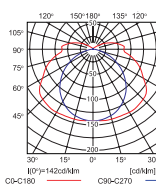

MAH PLUS-236-ABS/PS