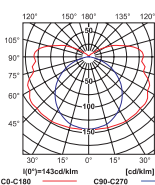

MAH PLUS-136-ABS/PS