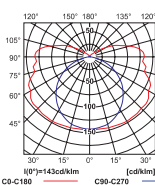

MAH PLUS-158-ABS/PS