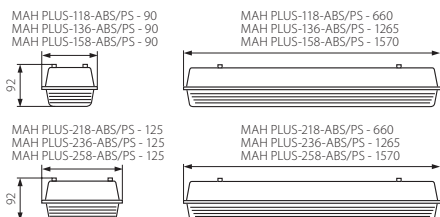

- podstawa: tworzywo ABS / zapinki: poliwęglan (PC) / klosz: polistyren (PS)
- base: ABS material / clips: polycarbonate (PC) / lampshade: polystyrene (PS)

Kanlux	Kanlux		[W]		[g]
MAH PLUS-118-ABS/PS	18514	szary / grey	1 x 18	12	870
MAH PLUS-136-ABS/PS	18518	szary / grey	1 x 36	9	1420
MAH PLUS-158-ABS/PS	18522	szary / grey	1 x 58	8	1730
MAH PLUS-218-ABS/PS	18516	szary / grey	2 x 18	9	1070
MAH PLUS-236-ABS/PS	18520	szary / grey	2 x 36	6	1840
MAH PLUS-258-ABS/PS	18524	szary / grey	2 x 58	6	2310

łatwy montaż oprawy do podłoża przy użyciu dołączonych zatraskowych uchwytów mocujących / podwieszana płyta montażowa ułatwiająca podłączenie i serwis oprawy / uszczelniający dławik, służący do wprowadzenia przewodu zasilającego / simple assembling of the fitting to the base using snap fastening holders (included) / suspended mounting plate for easy connection and fitting service / sealing choke for feeder cable

AKCESORIA / ACCESSORIES