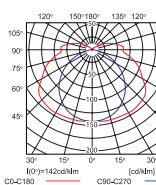

MAH PLUS-218-ABS/PS