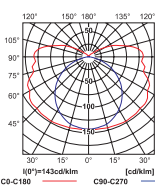

MAH PLUS-118-ABS/PS