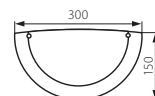

TIVA 1030 1/2DR/ML-DB