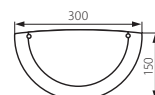

TIVA 1030 1/2DR/ML-SN