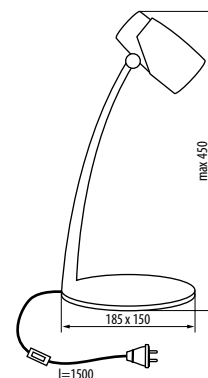

LED SMD

Lampka biurkowa LED
LED desk lamp
Настольна лампа світлодіодна

SARI LED

SARI LED B-CH

SARI LED B-SR

SARI LED W-SR

220-240V~
50/60Hz

[W]
4,5

[lm]
270

Tc [K]
= 6x MacAdam
3000

≥ 15000

[h]
20000

[°]
95

IP
20

CE

EAC

Kanlux

SARI LED B-CH	27980	czarno-szampański / black and champagne / черно-Шампань
SARI LED B-SR	27981	czarno-srebrny / black and silver / черно-серебряный
SARI LED W-SR	27982	biało-srebrny / white and silver / біло-серебряный

PL
obudowa: tworzywo sztuczne

GB
casing: plastic

RUS
корпус: пластик