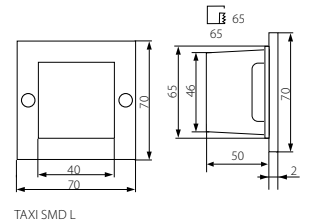

TAXI LED

IP54

Kanlux

TAXI SMD L C/M-NW	26461	4000
TAXI SMD L C/M-WW	26460	3000
TAXI SMD P C/M-NW	26463	4000
TAXI SMD P C/M-WW	26462	3000

PL

matowy chrom
obudowa: odlew metalowy / osłona: szkło / panel
frontowy: stal nierdzewna

GB

matte chrome
casing: die-cast metal / cover: glass / front panel:
stainless steel

RUS

матовый хром
корпус: литье из металла / защита: стекло / фасадная
панель: нержавеющая сталь