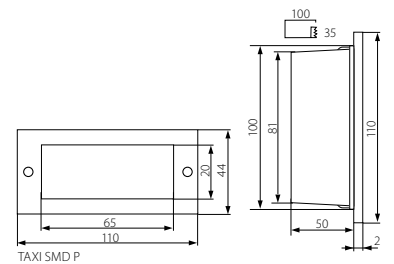

TAXI SMD L

TAXI SMD P