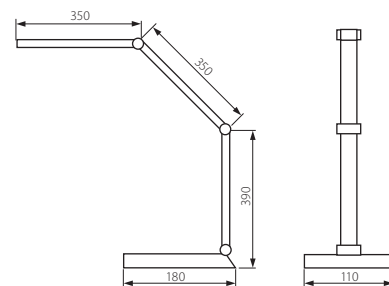

Kanlux

OMBRO LED-SR	23740	srebrny / silver / серебряный	max 550
OMBRO LED-GR	23741	szary / grey / серый	max 550
OMBRO LED-BL	23742	niebieski / blue / голубой	max 550

PL

podstawa, klosz: tworzywo sztuczne / wysięgnik: aluminium

wyjście USB do ładowania urządzeń zewnętrznych / wysięgnik łamany
wyposażona w sensor umieszczony w podstawie, dzięki któremu poprzez dotyk można włączyć/wyłączyć lampkę lub ustawić intensywność świecenia (3 stopnie jasności)

GB

base plate, diffuser: plastic / exterior arm: aluminium

USB output for charging external devices / articulated extension arm
equipped with a sensor located in the base, thanks to which it is possible to switch the lamp on/off or set the lighting power (3 illumination levels) by touch

RUS

основание, плафон: пластик / консоль, дно основания: алюминий

выход USB для зарядки внешних устройств / шарнирного рычага расширения
оснащена датчиком размещенным в основе с помощью которого благодаря касанию можно включить / выключать лампу или установить интенсивности света (3 уровня яркости)