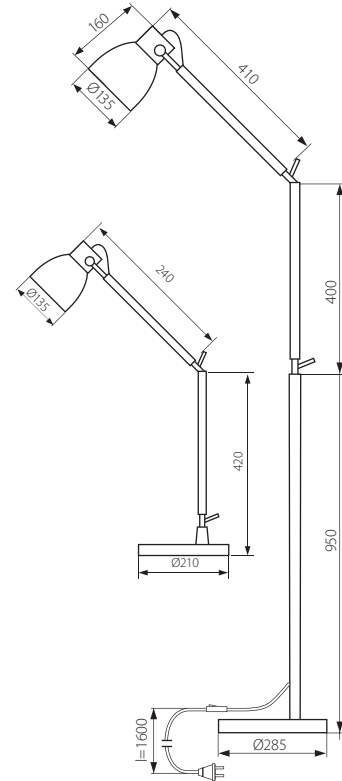

Lampka biurkowa/Lampa podłogowa
 Desk lamp/Floor lamp
 Настольна лампа/Напольная лампа

ARDISA

120°

270°

ARDISA D-B

ARDISA F-B

Kanlux

ARDISA D-B	23650
ARDISA F-B	23651

PL

czarny
 podstawa: metal, tworzywo sztuczne / wysięgnik,
 klosz: metal

GB

black
 base: metal, plastic/ arm, lampshade: metal

RUS

черный
 основание: металл, пластик / бра, плафон: металл