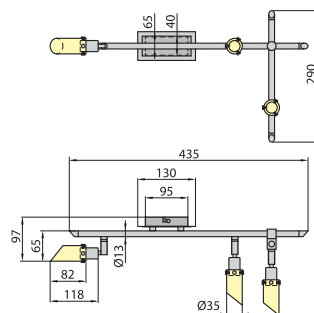

RISTO 11

RISTO 32

RISTO 33

RISTO 35

Rodzaj materiału: podstawa – stal  
klosz/dyfuzor – szkło

Zakres regulacji reflektora: w pionie do 90°, w poziomie do 315°