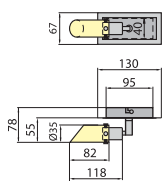

1. Oświetlenie domowe • wnętrzowe

1.3. Oprawy ściennie i sufitowe

0,28kg

RISTO 11 Oprawa ściennie – sufitowa

Nr art.	Model	Indeks	Moc	Kolor	Cena netto PLN
1158	RISTO 11	LS-RIST11-60	1 x max. 50W	mosiądz	45,80
1159	RISTO 11	LS-RIST11-65	1 x max. 50W	mosiądz ant.	45,80
1160	RISTO 11	LS-RIST11-70	1 x max. 50W	chrom	45,80
1161	RISTO 11	LS-RIST11-72	1 x max. 50W	chrom sat.	45,80

0,52kg

RISTO 32 Oprawa ściennie – sufitowa

Nr art.	Model	Indeks	Moc	Kolor	Cena netto PLN
1162	RISTO 32	LS-RIST32-60	2 x max. 50W	mosiądz	96,70
1163	RISTO 32	LS-RIST32-65	2 x max. 50W	mosiądz ant.	96,70
1164	RISTO 32	LS-RIST32-70	2 x max. 50W	chrom	96,70
1165	RISTO 32	LS-RIST32-72	2 x max. 50W	chrom sat.	96,70

0,74kg

RISTO 33 Oprawa ściennie – sufitowa

Nr art.	Model	Indeks	Moc	Kolor	Cena netto PLN
1166	RISTO 33	LS-RIST33-60	3 x max. 50W	mosiądz	141,40
1167	RISTO 33	LS-RIST33-65	3 x max. 50W	mosiądz ant.	141,40
1168	RISTO 33	LS-RIST33-70	3 x max. 50W	chrom	141,40
1169	RISTO 33	LS-RIST33-72	3 x max. 50W	chrom sat.	141,40

1,03kg

RISTO 35 Oprawa ściennie – sufitowa

Nr art.	Model	Indeks	Moc	Kolor	Cena netto PLN
1170	RISTO 35	LS-RIST35-60	5 x max. 50W	mosiądz	202,00
1171	RISTO 35	LS-RIST35-65	5 x max. 50W	mosiądz ant.	202,00
1172	RISTO 35	LS-RIST35-70	5 x max. 50W	chrom	202,00
1173	RISTO 35	LS-RIST35-72	5 x max. 50W	chrom sat.	202,00

RISTO 11

Rodzaj materiału: podstawa – stal
klosz/dyfuzor – szkło

Zakres regulacji reflektora: w pionie do 90°, w poziomie do 315°