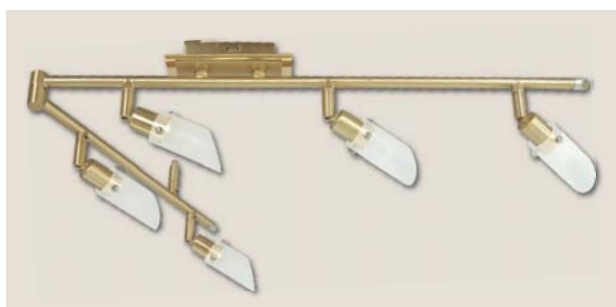

1,03kg

RISTO 35 Oprawa ściennie – sufitowa

Nr art.	Model	Indeks	Moc	Kolor	Cena netto PLN
1170	RISTO 35	LS-RIST35-60	5 x max. 50W	mosiądz	202,00
1171	RISTO 35	LS-RIST35-65	5 x max. 50W	mosiądz ant.	202,00
1172	RISTO 35	LS-RIST35-70	5 x max. 50W	chrom	202,00
1173	RISTO 35	LS-RIST35-72	5 x max. 50W	chrom sat.	202,00