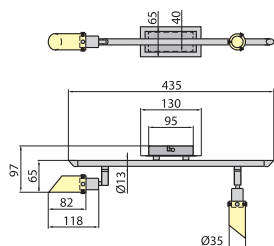

1. Oświetlenie domowe • wnętrzowe

1.3. Oprawy ściennie i sufitowe

0,28kg

RISTO 11 Oprawa ściennie – sufitowa

Nr art.	Model	Indeks	Moc	Kolor	Cena netto PLN
1158	RISTO 11	LS-RIST11-60	1 x max. 50W	mosiądz	45,80
1159	RISTO 11	LS-RIST11-65	1 x max. 50W	mosiądz ant.	45,80
1160	RISTO 11	LS-RIST11-70	1 x max. 50W	chrom	45,80
1161	RISTO 11	LS-RIST11-72	1 x max. 50W	chrom sat.	45,80

0,52kg

RISTO 32 Oprawa ściennie – sufitowa

Nr art.	Model	Indeks	Moc	Kolor	Cena netto PLN
1162	RISTO 32	LS-RIST32-60	2 x max. 50W	mosiądz	96,70
1163	RISTO 32	LS-RIST32-65	2 x max. 50W	mosiądz ant.	96,70
1164	RISTO 32	LS-RIST32-70	2 x max. 50W	chrom	96,70
1165	RISTO 32	LS-RIST32-72	2 x max. 50W	chrom sat.	96,70

0,74kg

RISTO 33 Oprawa ściennie – sufitowa

Nr art.	Model	Indeks	Moc	Kolor	Cena netto PLN
1166	RISTO 33	LS-RIST33-60	3 x max. 50W	mosiądz	141,40
1167	RISTO 33	LS-RIST33-65	3 x max. 50W	mosiądz ant.	141,40
1168	RISTO 33	LS-RIST33-70	3 x max. 50W	chrom	141,40
1169	RISTO 33	LS-RIST33-72	3 x max. 50W	chrom sat.	141,40

1,03kg

RISTO 35 Oprawa ściennie – sufitowa

Nr art.	Model	Indeks	Moc	Kolor	Cena netto PLN
1170	RISTO 35	LS-RIST35-60	5 x max. 50W	mosiądz	202,00
1171	RISTO 35	LS-RIST35-65	5 x max. 50W	mosiądz ant.	202,00
1172	RISTO 35	LS-RIST35-70	5 x max. 50W	chrom	202,00
1173	RISTO 35	LS-RIST35-72	5 x max. 50W	chrom sat.	202,00

RISTO 32

Rodzaj materiału: podstawa – stal
klosz/dyfuzor – szkło

Zakres regulacji reflektora: w pionie do 90°, w poziomie do 315°