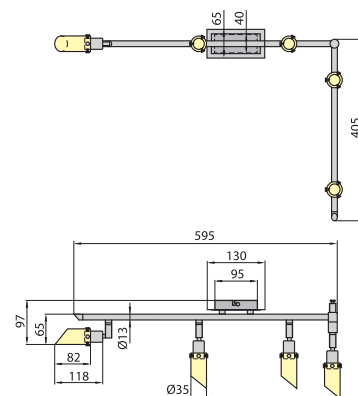

RISTO 11

RISTO 32

RISTO 33

RISTO 35

Rodzaj materiału: podstawa – stal  
klosz/dyfuzor – szkło

Zakres regulacji reflektora: w pionie do 90°, w poziomie do 315°