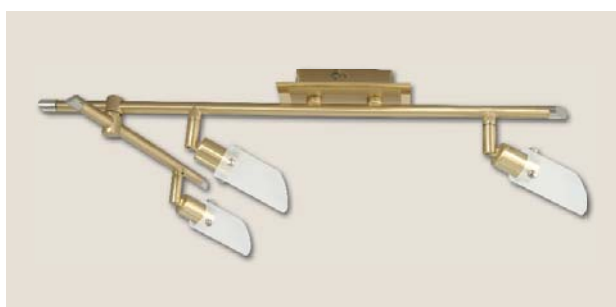

0,74kg

RISTO 33 Oprawa ściennie – sufitowa

Nr art.	Model	Indeks	Moc	Kolor	Cena netto PLN
1166	RISTO 33	LS-RIST33-60	3 x max. 50W	mosiądz	141,40
1167	RISTO 33	LS-RIST33-65	3 x max. 50W	mosiądz ant.	141,40
1168	RISTO 33	LS-RIST33-70	3 x max. 50W	chrom	141,40
1169	RISTO 33	LS-RIST33-72	3 x max. 50W	chrom sat.	141,40