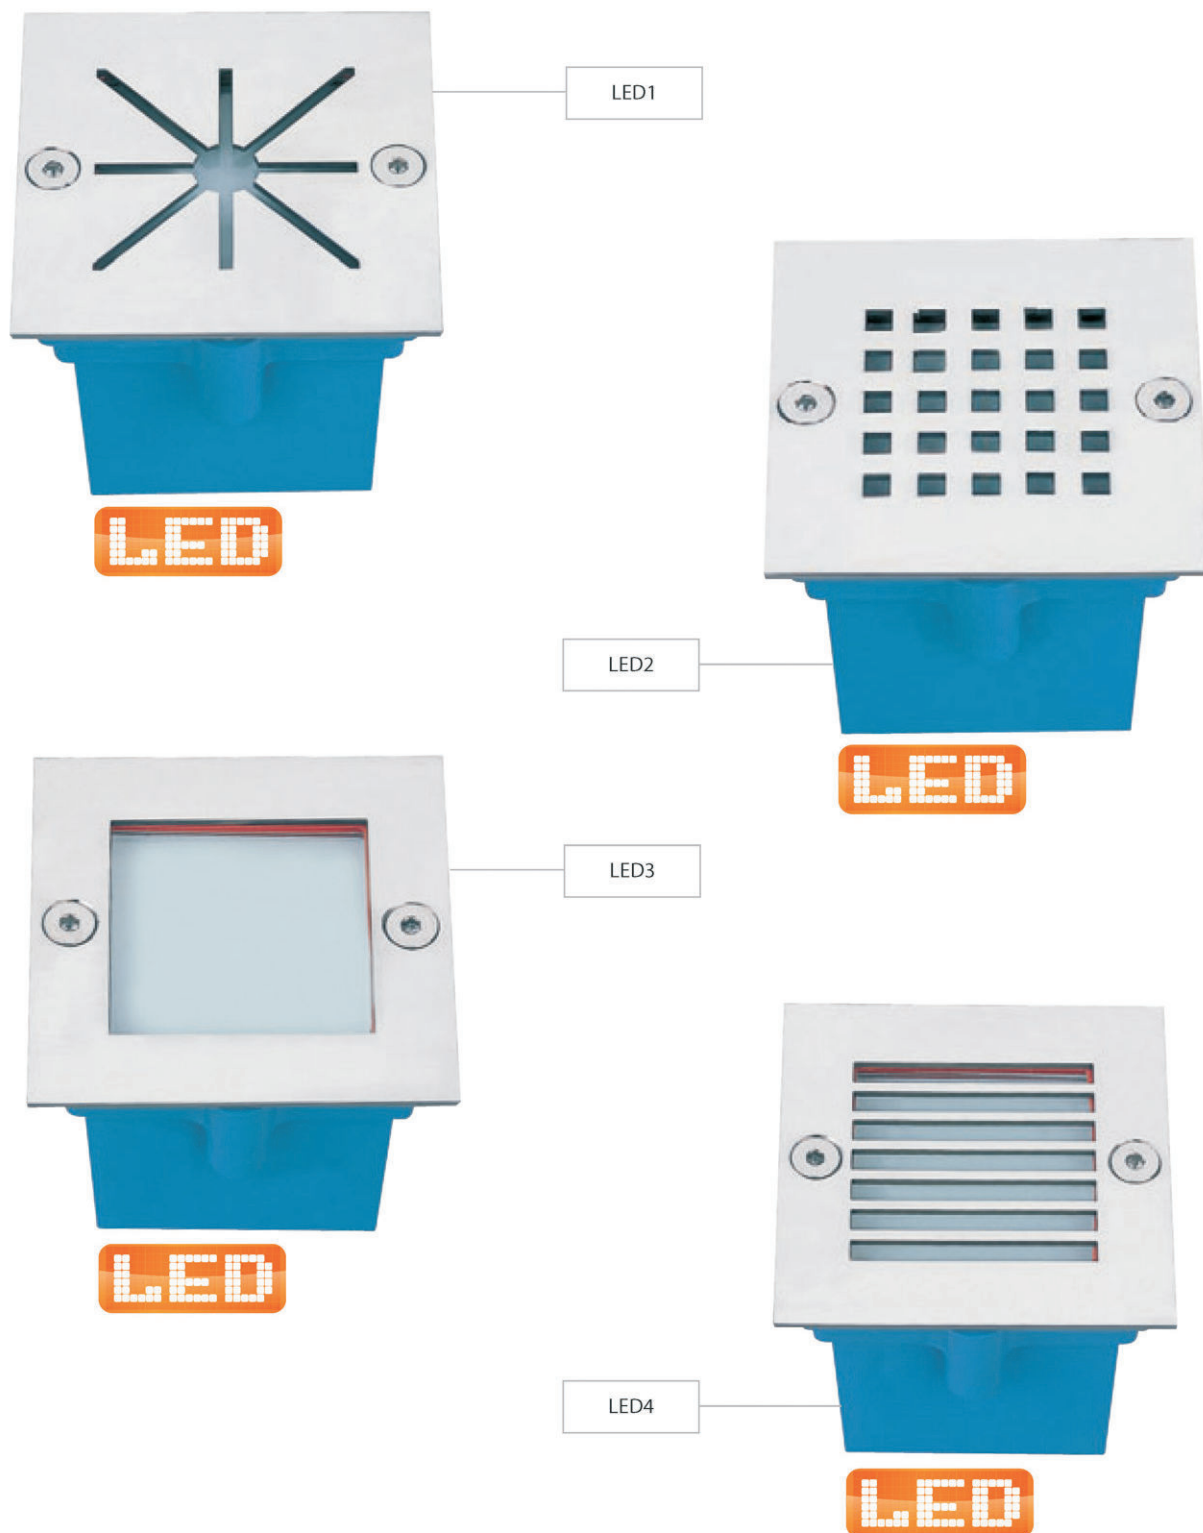

65x65x51

Oprawy LED są wyposażone w zacisk uziemienia ochronnego oraz panel ze stali nierdzewnej w kolorze srebrnym. Mogą być stosowane zarówno wewnątrz jak i na zewnątrz budynków.

Charakteryzują się małym poborem energii i długą żywotnością diod - ok. 30.000 godzin.

Istnieje możliwość wbudowania oprawy w sufity lub ściany. Puszka instalacyjna oraz uchwyty do opcjonalnego montażu w ścianach gips-karton w komplecie.

LED1

LED2

LED3

LED4

LED luminaires with a protective earth clamp and a panel from stainless steel in silver colour for indoor as well as outdoor use. Feature a small power input and a long lifetime of diodes - about 30.000 hours. To be built in ceilings or walls. Complete with the installation box and the mounting kit (for the walls made of gypsum board).

Светильники LED с зажимом защитного заземления и панелью из нержавеющей стали серебристого цвета. Для внутреннего и наружного использования. Характеризуются маленьким потреблением энергии и длинным сроком службы диодов - около 30.000 часов. Светильники LED для встраивания в потолки или стены. Прилагается инсталляционная коробка и монтажный комплект (для стен из гипс-картона).