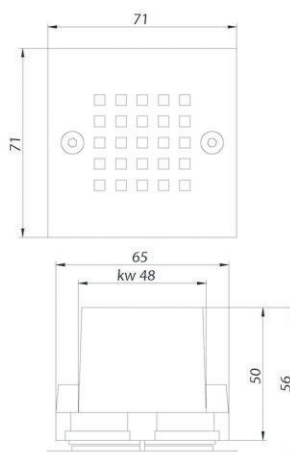

oprawy do wbudowania, nabudowania, zwieszania

recessed,surface,pendant luminaires/встраиваемые,накладные,подвесные светильники

LED

symbol символ	kolor colour цвет	ilość diod diodes quantity кол-во диодов	moc [W] power [W] мощность [W]	karton/min. jednostka sprzedaży [szt] export box/min. unit of sale [pcs] штук в упаковке/мин. единица продажи [шт]	kod EAN EAN code код EAN
LED1-WHT*	biały/white/белый	9	4,4	60/1	5905949082832
LED1-BLU *	niebieski/blue/голубой	9	4,4	60/1	5905949082849
LED1-GR*	zielony/green/зеленый	9	4,4	60/1	5905949082856
LED2-WHT*	biały/white/белый	9	4,4	60/1	5905949082863
LED2-BLU *	niebieski/blue/голубой	9	4,4	60/1	5905949082870
LED2-GR*	zielony/green/зеленый	9	4,4	60/1	5905949082887
LED3-WHT	biały/white/белый	9	4,4	60/1	5905949082894
LED3-BLU	niebieski/blue/голубой	9	4,4	60/1	5905949082900
LED3-GR	zielony/green/зеленый	9	4,4	60/1	5905949082917
LED3-WHTW	ciepły biały/warm white/теплый белый	9	4,4	60/1	5908237104100
LED4-WHT*	biały/white/белый	9	4,4	60/1	5905949082924
LED4-BLU*	niebieski/blue/голубой	9	4,4	60/1	5905949082931
LED4-GR*	zielony/green/зеленый	9	4,4	60/1	5905949082948

zasilanie/power supply/питание

~230V 50Hz

materiał/material/материал

stal nierdzewna, odlew aluminiowy,
szkło/stainless steel, aluminium
cast, glass/нержавеющая сталь,
алюминиевый отлив, стекло

wymiary otworu montażowego/
dimensions of mounting opening/
размеры монтажного
отверстия

65x65x51

Oprawy LED są wyposażone w zacisk uziemienia ochronnego oraz panel ze stali nierdzewnej w kolorze srebrnym. Mogą być stosowane zarówno wewnątrz jak i na zewnątrz budynków.

Charakteryzują się małym poborem energii i długą żywotnością diod - ok. 30.000 godzin.