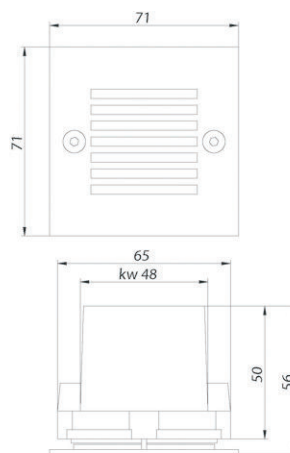

oprawy do wbudowania, nabudowania, zwieszania

recessed,surface,pendant luminaires/встраиваемые,накладные,подвесные светильники

LED

symbol символ	kolor colour цвет	ilość diod diodes quantity кол-во диодов	moc [W] power [W] мощность [W]	karton/min. jednostka sprzedaży [szt] export box/min. unit of sale [pcs] штук в упаковке/мин. единица продажи [шт]	kod EAN EAN code код EAN
LED1-WHT*	biały/white/белый	9	4,4	60/1	5905949082832
LED1-BLU *	niebieski/blue/голубой	9	4,4	60/1	5905949082849
LED1-GR*	zielony/green/зеленый	9	4,4	60/1	5905949082856
LED2-WHT*	biały/white/белый	9	4,4	60/1	5905949082863
LED2-BLU *	niebieski/blue/голубой	9	4,4	60/1	5905949082870
LED2-GR*	zielony/green/зеленый	9	4,4	60/1	5905949082887
LED3-WHT	biały/white/белый	9	4,4	60/1	5905949082894
LED3-BLU	niebieski/blue/голубой	9	4,4	60/1	5905949082900
LED3-GR	zielony/green/зеленый	9	4,4	60/1	5905949082917
LED3-WHTW	ciepły biały/warm white/теплый белый	9	4,4	60/1	5908237104100
LED4-WHT*	biały/white/белый	9	4,4	60/1	5905949082924
LED4-BLU*	niebieski/blue/голубой	9	4,4	60/1	5905949082931
LED4-GR*	zielony/green/зеленый	9	4,4	60/1	5905949082948

zasilanie/power supply/питание

~230V 50Hz

materiał/material/материал

stal nierdzewna, odlew aluminiowy,
szkło/stainless steel, aluminium
cast, glass/нержавеющая сталь,
алюминиевый отлив, стекло

wymiary otworu montażowego/
dimensions of mounting opening/
размеры монтажного
отверстия

65x65x51

Oprawy LED są wyposażone w zacisk uziemienia ochronnego oraz panel ze stali nierdzewnej w kolorze srebrnym. Mogą być stosowane zarówno wewnątrz jak i na zewnątrz budynków.

Charakteryzują się małym poborem energii i długą żywotnością diod - ok. 30.000 godzin.