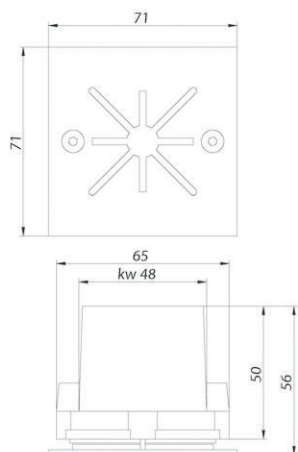

zasilanie/power supply/питание

~230V 50Hz

materiał/material/материал

stal nierdzewna, odlew aluminiowy,
szkło/stainless steel, aluminium
cast, glass/нержавеющая сталь,
алюминиевый отлив, стекло

wymiary otworu montażowego/
dimensions of mounting opening/
размеры монтажного
отверстия

65x65x51

Oprawy LED są wyposażone w zacisk uziemienia ochronnego oraz panel ze stali nierdzewnej w kolorze srebrnym. Mogą być stosowane zarówno wewnątrz jak i na zewnątrz budynków.

Charakteryzują się małym poborem energii i długą żywotnością diod - ok. 30.000 godzin.

Istnieje możliwość wbudowania oprawy w sufity lub ściany. Puszka instalacyjna oraz uchwyty do opcjonalnego montażu w ścianach gips-karton w komplecie.

LED1