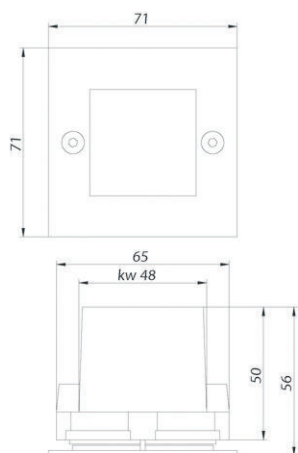

oprawy do wbudowania, nabudowania, zwieszania

recessed,surface,pendant luminaires/встраиваемые,накладные,подвесные светильники

LED

symbol символ	kolor colour цвет	ilość diod diodes quantity кол-во диодов	moc [W] power [W] мощность [W]	karton/min. jednostka sprzedaży [szt] export box/min. unit of sale [pcs] штук в упаковке/мин. единица продажи [шт]	kod EAN EAN code код EAN
LED1-WHT*	biały/white/белый	9	4,4	60/1	5905949082832
LED1-BLU *	niebieski/blue/голубой	9	4,4	60/1	5905949082849
LED1-GR*	zielony/green/зеленый	9	4,4	60/1	5905949082856
LED2-WHT*	biały/white/белый	9	4,4	60/1	5905949082863
LED2-BLU *	niebieski/blue/голубой	9	4,4	60/1	5905949082870
LED2-GR*	zielony/green/зеленый	9	4,4	60/1	5905949082887
LED3-WHT	biały/white/белый	9	4,4	60/1	5905949082894
LED3-BLU	niebieski/blue/голубой	9	4,4	60/1	5905949082900
LED3-GR	zielony/green/зеленый	9	4,4	60/1	5905949082917
LED3-WHTW	ciepły biały/warm white/теплый белый	9	4,4	60/1	5908237104100
LED4-WHT*	biały/white/белый	9	4,4	60/1	5905949082924
LED4-BLU*	niebieski/blue/голубой	9	4,4	60/1	5905949082931
LED4-GR*	zielony/green/зеленый	9	4,4	60/1	5905949082948

zasilanie/power supply/питание

~230V 50Hz

materiał/material/материал

stal nierdzewna, odlew aluminiowy,
szkło/stainless steel, aluminium
cast, glass/нержавеющая сталь,
алюминиевый отлив, стекло

wymiary otworu montażowego/
dimensions of mounting opening/
размеры монтажного
отверстия

65x65x51

Oprawy LED są wyposażone w zacisk uziemienia ochronnego oraz panel ze stali nierdzewnej w kolorze srebrnym. Mogą być stosowane zarówno wewnątrz jak i na zewnątrz budynków.

Charakteryzują się małym poborem energii i długą żywotnością diod - ok. 30.000 godzin.